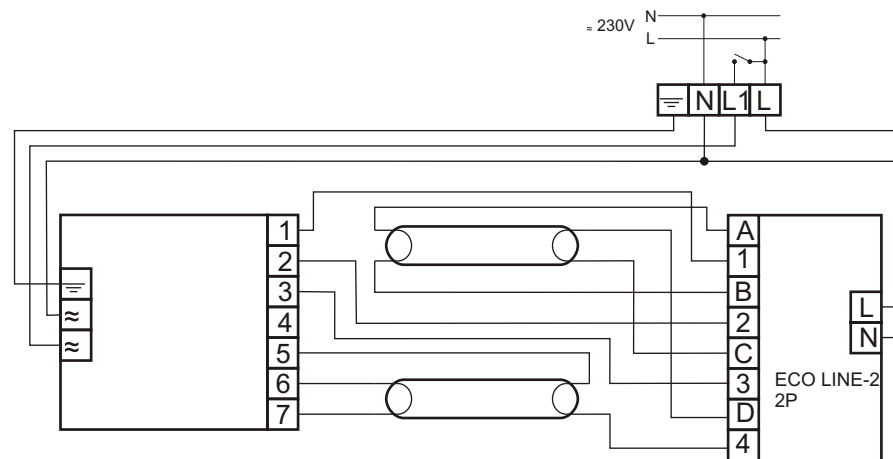

# HF-Performer 236

MODUŁ AWARYJNY	ECO LINE-2 2P
OBSŁUGIWANE ŚWIETŁÓWKI	T8: 36W